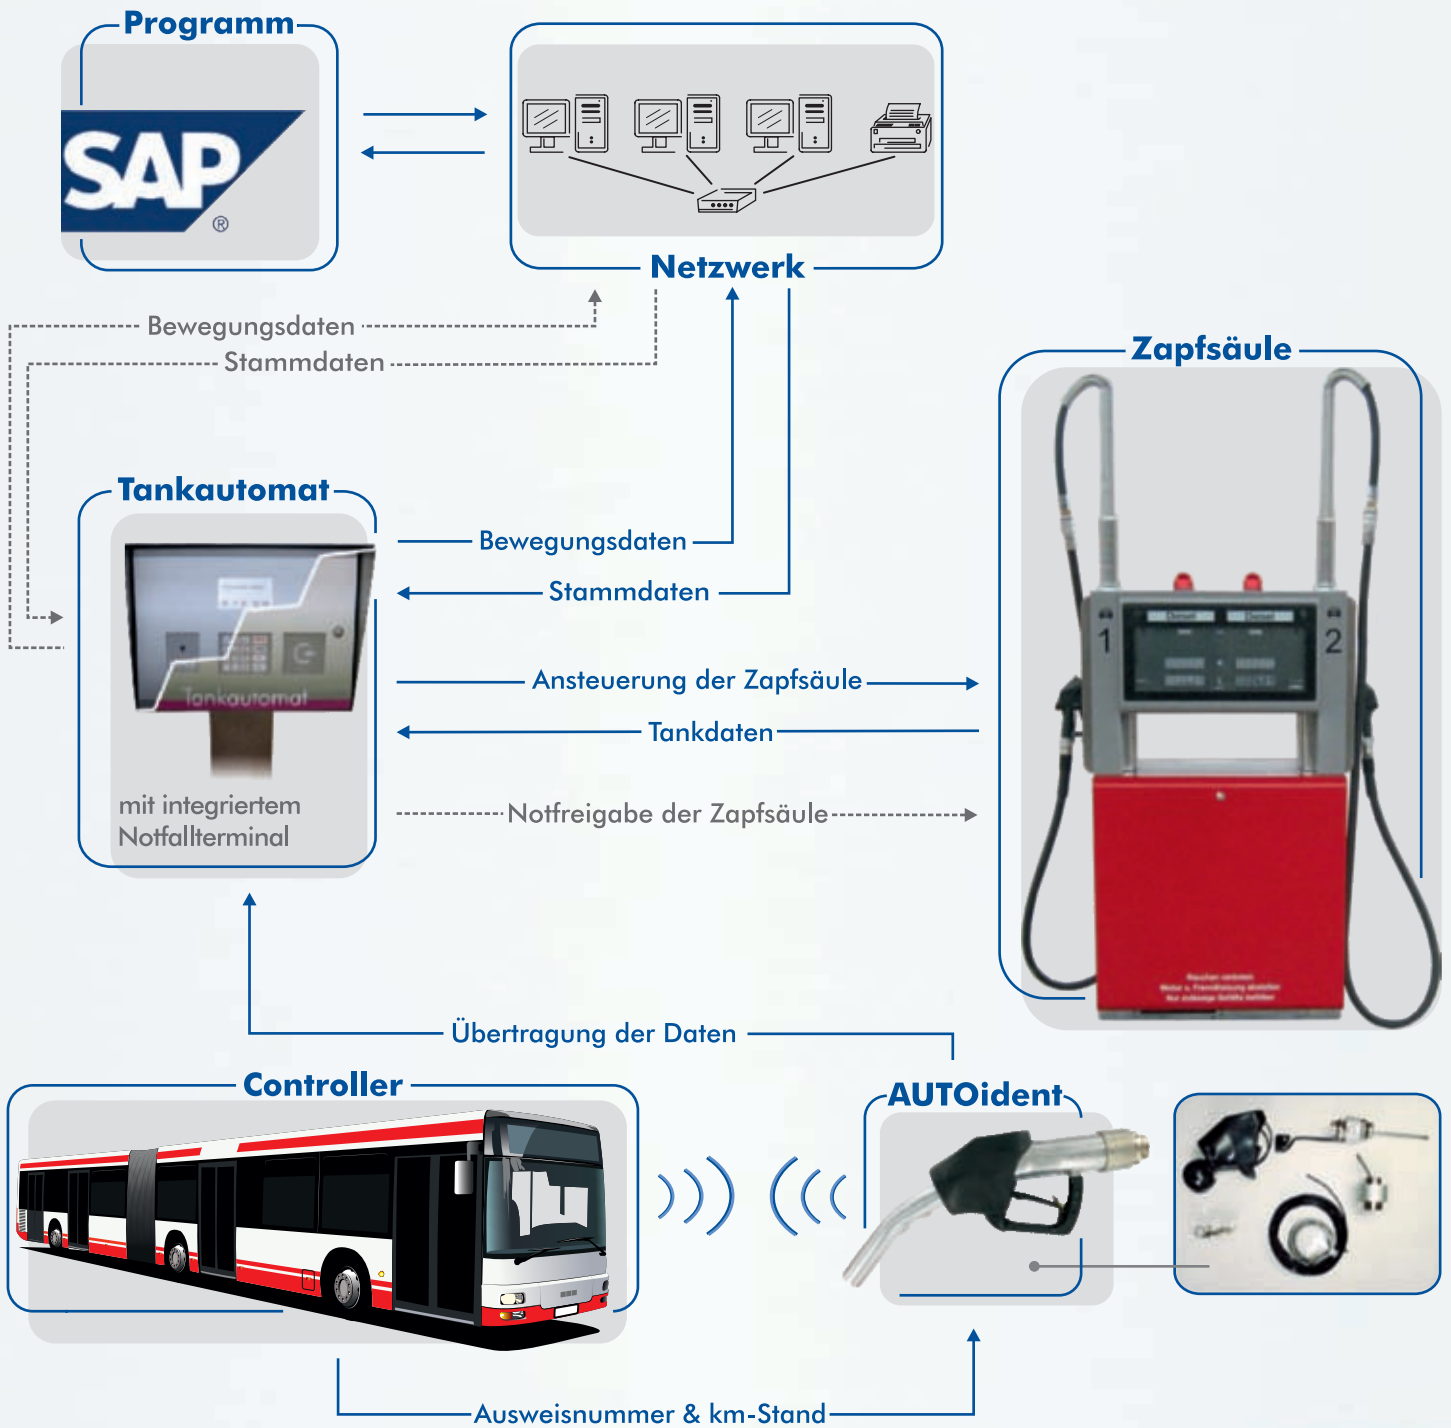

Effizientes Flottenmanagement.

Verwalten · Planen · Steuern

Tankanlagenbau & Service

Datenflussschema Rheinbahn AG, Düsseldorf

Aufgrund der enorm hohen Treibstoffkosten ist es heute wichtiger als jemals zuvor, mit Hilfe neuester Technologien den Verbrauch zu überwachen, um ein effizientes Flottenmanagement zu betreiben. Mit einem hohen Nutzen wird Zeit gespart, die Fahrzeugidentifikation bei der Betankung erfolgt vollautomatisch. Jeder Vorgang wird so einem Fahrzeug exakt zugeordnet und dokumentiert, hierbei werden auch die Daten des Kilometerstandes mit den Bewegungsdaten übermittelt.

Tankanlagenbau & Service

Installation an PKWs, LKWs und Busse

Technisch ausgereifte Komponenten sichern eine hohe Funktionalität und automatisierte Betriebsabläufe. Mit einer einmaligen Ausstattung lassen sich nahezu alle Fahrzeuge und Typen, die mit Kraftstoff betrieben werden, präparieren. So ist es möglich, einen Fuhrpark in der Gesamtheit in das Flottenmanagement-System einzubinden und zu verwalten.

Tankanlagenbau & Service

Impressionen der Rheinbahn AG, Düsseldorf

Bei der Rheinbahn AG in Düsseldorf wurden 5 Betriebshöfe mit neuen Zapfanlagen ausgestattet und ca. 600 Busse und Wirtschaftsfahrzeuge mit einer automatischen Fahrzeugerkennung ausgestattet. Zudem wurden 15 Tankautomaten mit integrierten Notfallterminals an den Rheinbahn- Standorten installiert.

Dank der durchdachten Strukturen ist eine hohe Ausfallsicherheit gewährleistet. Damit wäre das System aber nicht einmal im Ansatz erklärt. Der Nutzer verfügt in jeder Hinsicht über eine Performance der ersten Klasse.